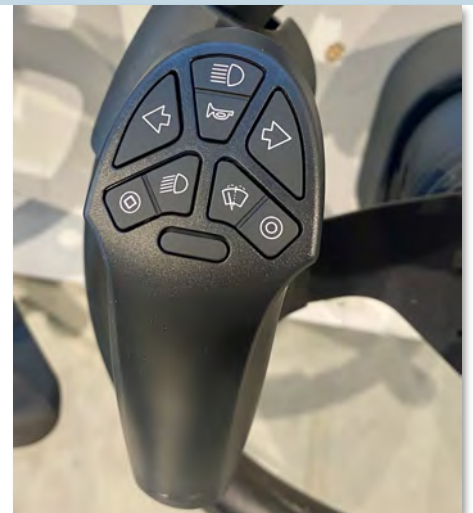

Bever Smartsteer

CARA CODES 35.02 | 40.11

Satenrozen 3 2550 Kontich | +32 3 326 13 07
www.trapmann.be | info@trapmann.be

Trapmann 
Auto-aanpassingen. Herwin je mobiliteit.

BEVER SMARTSTEER

Sommige bestuurders hebben het moeilijk om verschillende functies te bedienen tijdens het rijden. Deze oplossing brengt de bediening tot vlakbij bij de vingertoppen en geeft je volledige controle zonder je hand(en) van het stuur te moeten nemen.

De ergonomische **Bever Smartsteer** wordt op het stuur geplaatst. De bestuurder kan hiermee de functies van de wagen, waaronder lichten, richtingaanwijzers, ruitenwissers, claxon, etc., bedienen. De originele toetsen en hendels blijven functioneel. Het ergonomische design laat toe het stuur zonder enige moeite 360° te draaien. De oplossing kan zowel rechts als links gemonteerd worden. Het paneel wordt ergonomisch gepositioneerd en kan gemakkelijk uit de adapter verwijderd worden als een andere chauffeur met de wagen rijdt.

KENMERKEN

- kan aan beide kanten op het stuur gemonteerd worden
- kan gemonteerd worden op alle modellen | automerken
- werkt in perfecte harmonie met de originele bedieningsfuncties
- het paneel kan even verlicht worden om de functies gemakkelijker te vinden tijdens het rijden in het donker
- gemakkelijk te plaatsen en weg te nemen
- batterij gaat tot 3 jaar mee